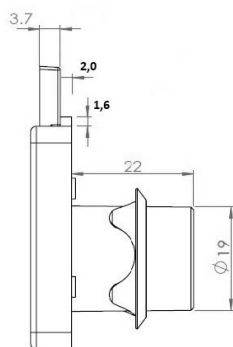

## Description:

Rim Lock 850,  $\varnothing 19 \times 22 \text{mm}$ , Drawer, NPL, CK SISO, KA E01

## Item number:

14.01.040-0

Units	Box	Carton	HS Code	Barcode
Pcs.	12	192	8301300000	
				5704866031950