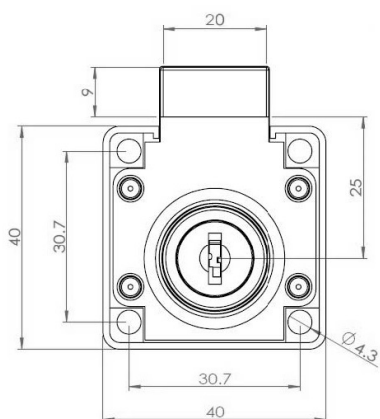

## Description:

Rim Lock 850,  $\varnothing 19 \times 22 \text{mm}$ , Drawer, NPL, CK SISO, KA E01

## Item number:

14.01.040-0

Units	Box	Carton	HS Code	Barcode
Pcs.	12	192	8301300000	
				5704866031950